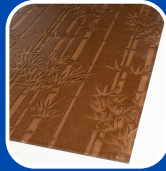

Bambú Bronce